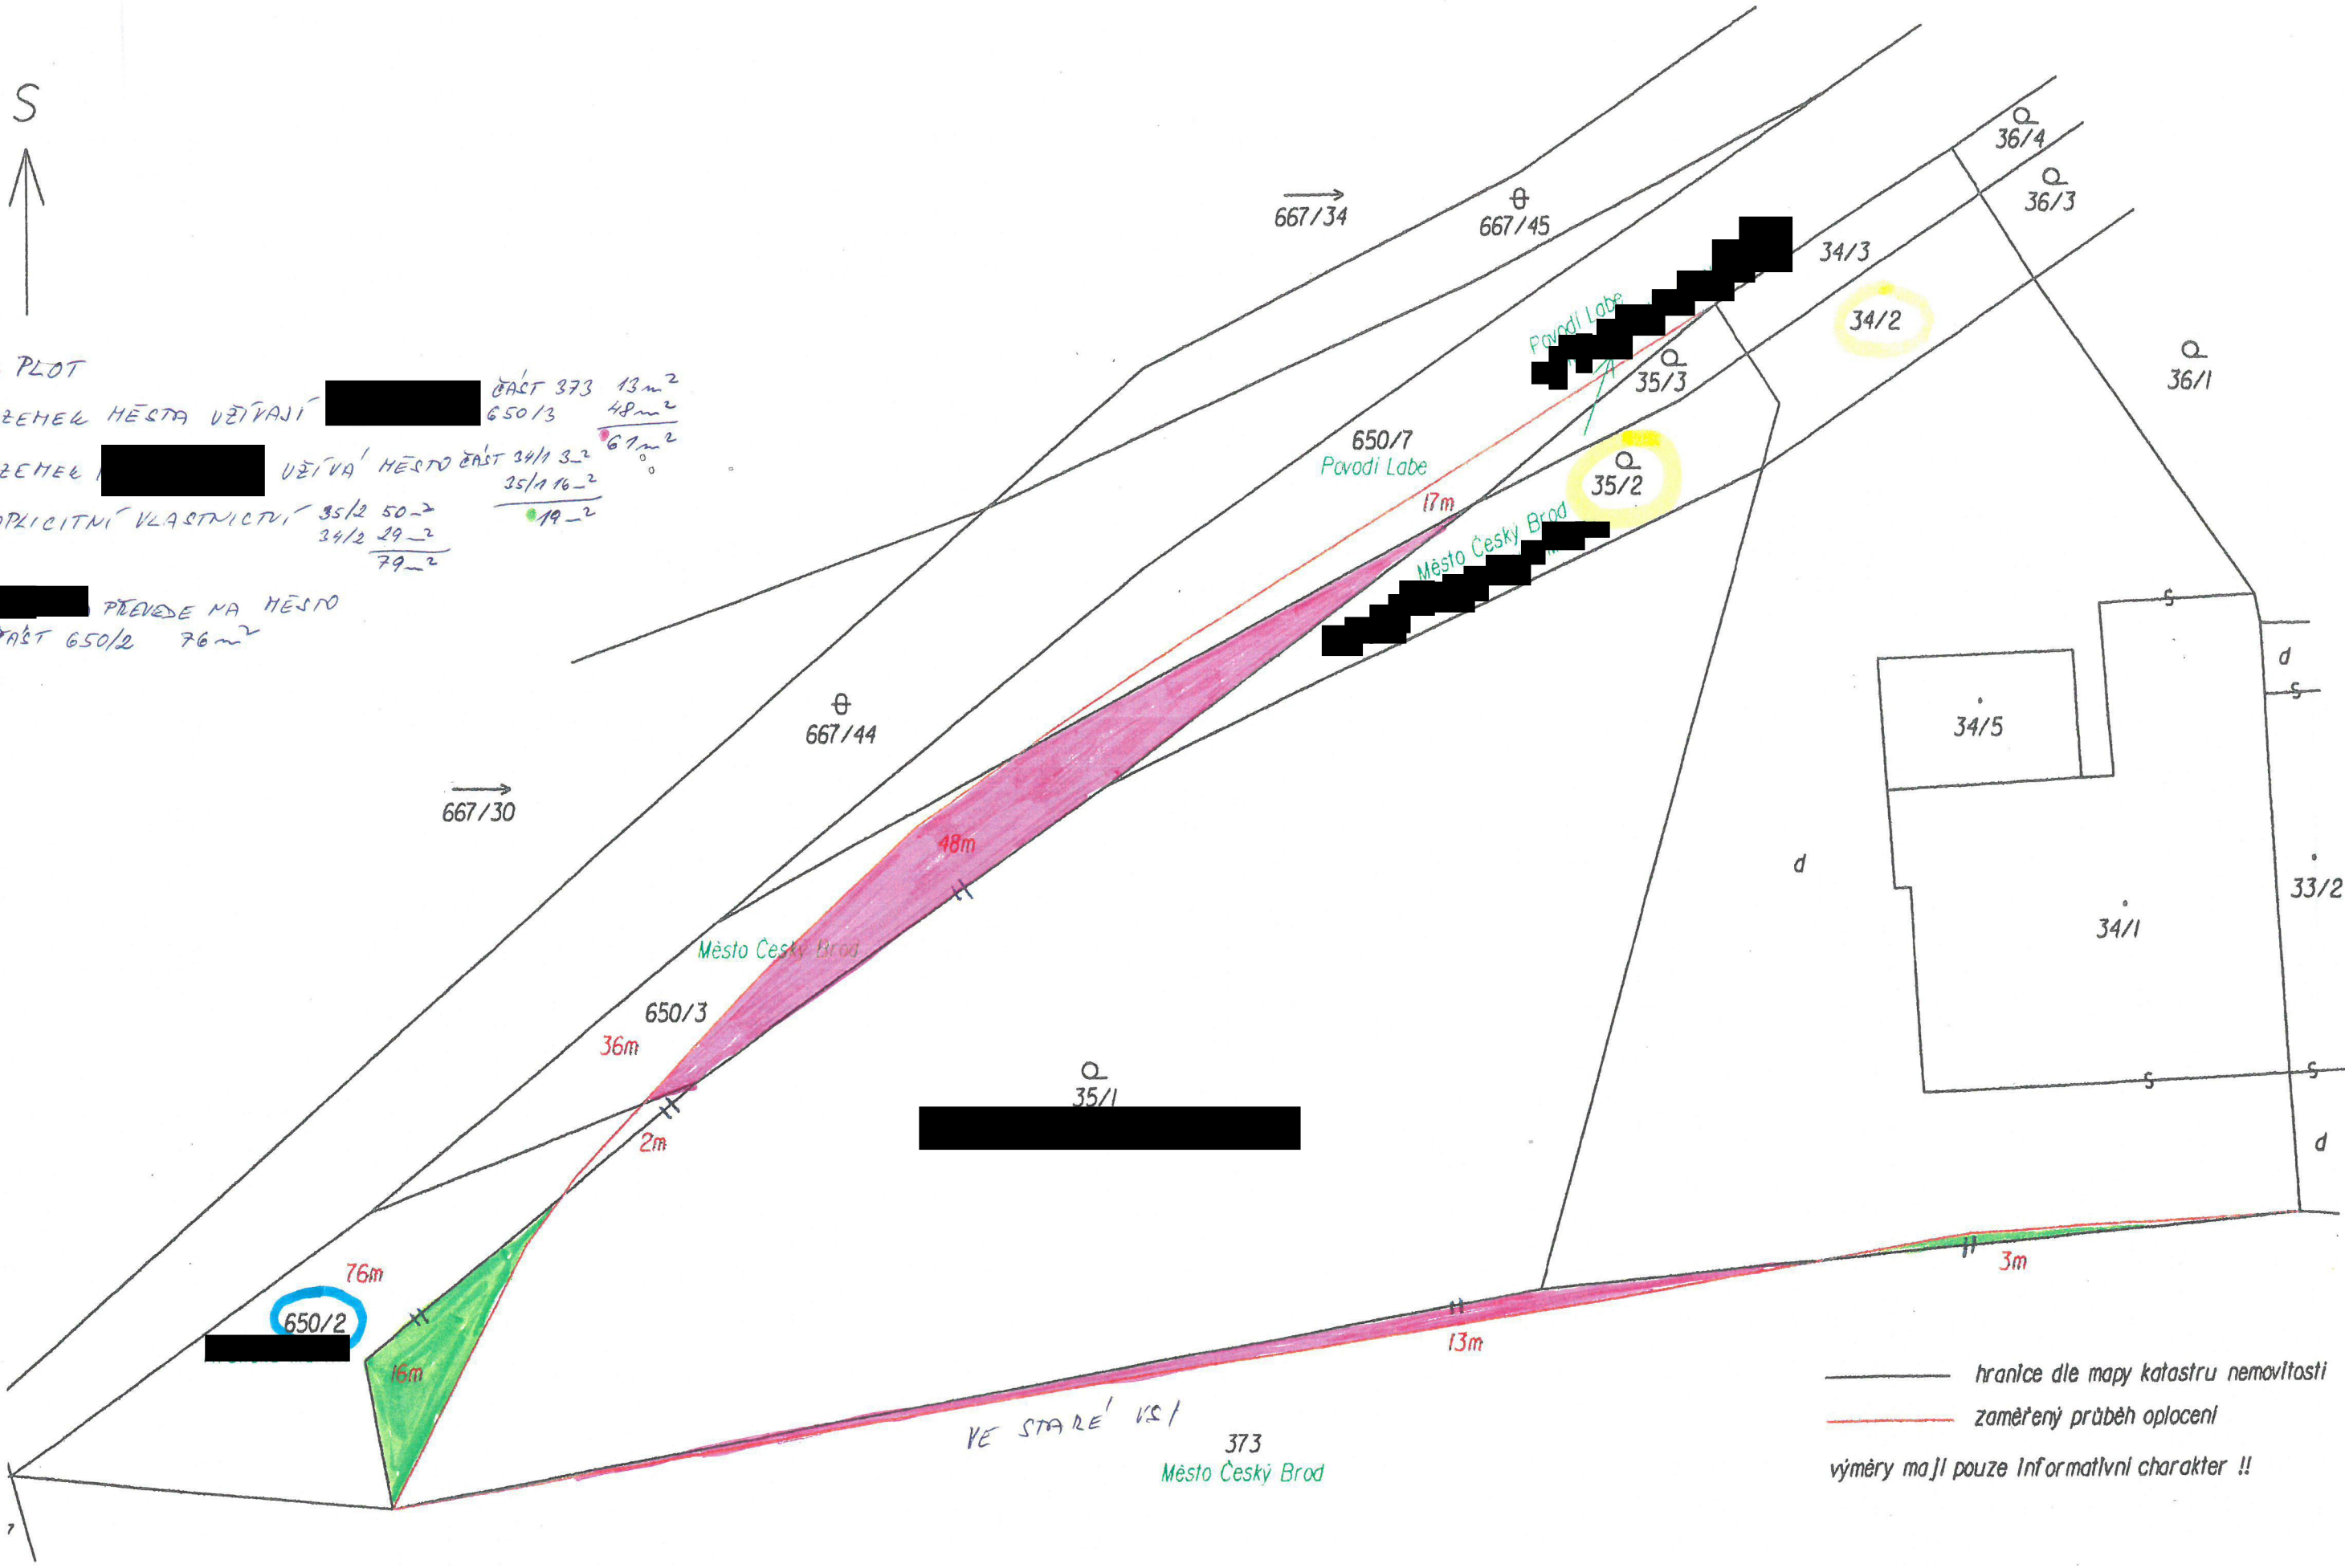

S

- PLOT
- POZEHEK MĚSTA VĚTVANĚ [redacted] ČÁST 373 13m²
650/3 48m²
- POZEHEK [redacted] VĚTVANĚ MĚSTO ČÁST 34/1 32
35/1 16-2 67m²
- DUPLICITNÍ VLASTNICTVÍ 35/2 50-2 19-2
34/2 29-2
- [redacted] PŘEVEDENÍ NA MĚSTO
ČÁST 650/2 76m²

— hranice dle mapy katastru nemovitosti
— zaměřený průběh oplacení
 výměry mají pouze informativní charakter !!

ŠKOLNÍ