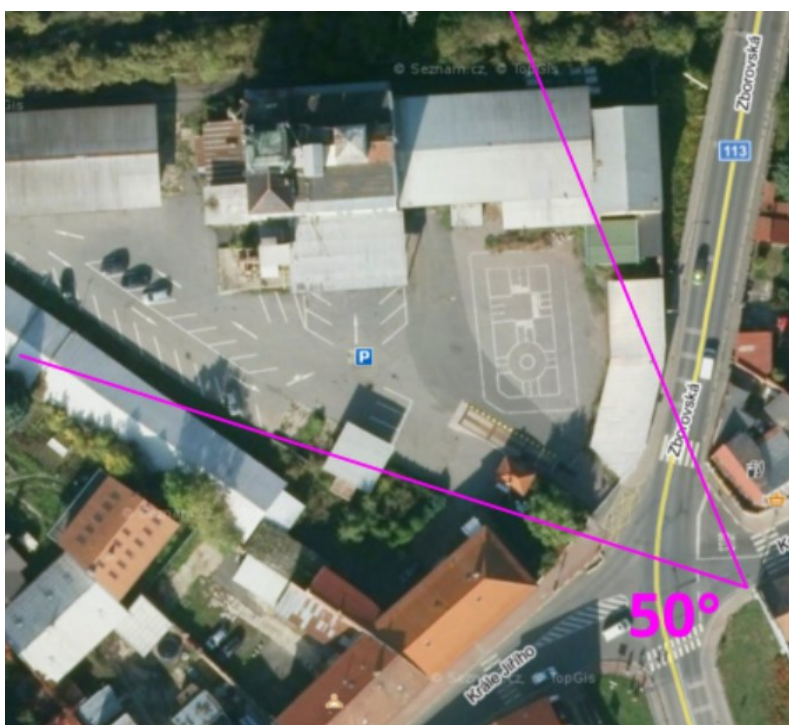

Město Český Brod

K rukám: Pan Ing. Evžen Pospíšil

Náměstí Husovo 70

28201 Český Brod

Věc: Cenová nabídka přidání kamery na křižovatku ulic Jana Kouly a Krále Jiřího tak, aby pokrývala areál ZZN

Dobrý den,

na základě našeho společného jednání a místního šetření za účasti zástupců Městské Policie Český Brod a ČD Vám zasílám cenové kalkulace.

S pozdravem za MSC-NET s.r.o.

Patrik Jonáš

Zadání:

Pokrytí prostoru parkoviště v ZZN za účelem monitoringu pohybu problematických osob,
připojení se stávajícím CCTV Města Český Brod

Popis řešení:

Na místě je kamerový bod připraven na přidání další kamery. Tedy by proběhla instalace další kamery na sloup VO, nastavení systému.