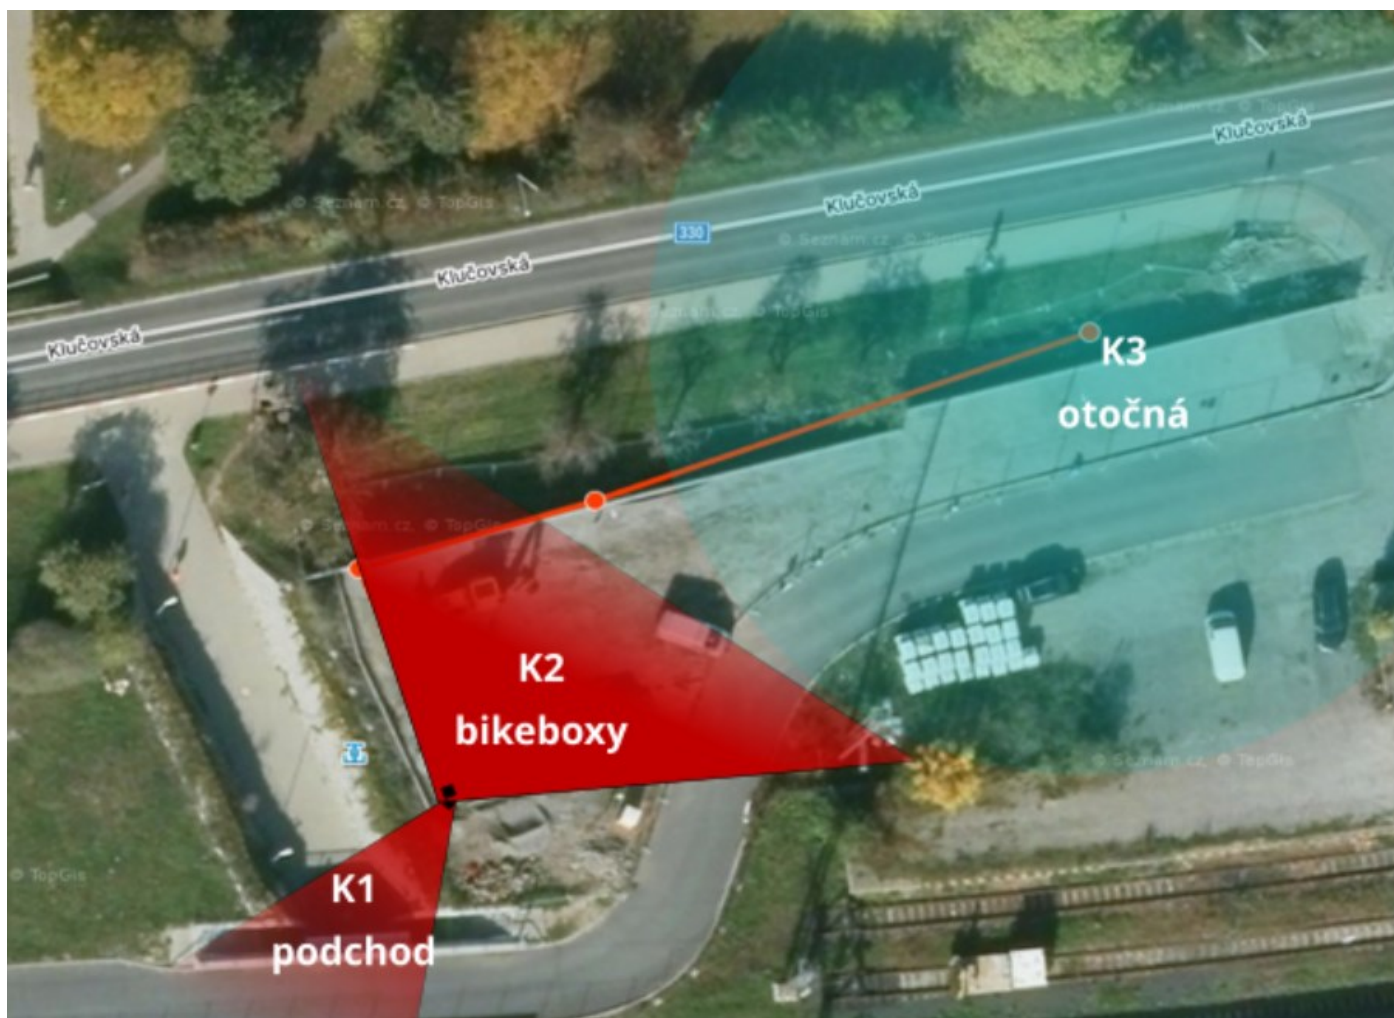

Varianta 2

Varianta 2 - požaduje p. Šíma - přidat 2 kamery, jednu pro výstup z podchodu, další pro bikeboxy

Materiál/činnost	ks	cena ks	celkem
Adaptér pro montáž konzol SpeedDome i dome kamer na sloup	2	980,00 Kč	1 960,00 Kč
Příruba pro zavěšenou montáž dome kamer	2	421,00 Kč	842,00 Kč
IP kamera 5MPx antivandal dome WiseNet X cca 97°	1	12 400,00 Kč	12 400,00 Kč
IP kamera 5MPx antivandal dome WiseNet Q varifokální 30-100° (výstup z podchodu)	1	11 240,00 Kč	11 240,00 Kč
kabel utp konektory průchodka	2	1 200,00 Kč	2 400,00 Kč
Konfigurace systému a kamery	2	1 500,00 Kč	3 000,00 Kč
Instalační práce, výškové práce, plošina vč obsluhy a dopravy	1	5 300,00 Kč	5 300,00 Kč
demontáž stávajícího boxu	1	11 400,00 Kč	11 400,00 Kč
vystrojení nového boxu včetně úchytů a průchodek a mat.	1	4 500,00 Kč	4 500,00 Kč
kabel a materiál pro převěsy mezi stožáry VO (nerez Klahos, Bandimex etc)	1	2 500,00 Kč	2 500,00 Kč
svařování optických kabelů vč. Pigtailu etc	1	1 200,00 Kč	1 200,00 Kč
PoeSwitch	1	1 400,00 Kč	1 400,00 Kč
Bikebox přidat 2x staticku kameru a přesunout PTZ otočnou			58 142,00 Kč

Schopnosti/funkce kamery pro bikebox:

- Detekce sabotáže kamery
- Detekce otálení
- Detekce směru
- Detekce rozostření
- Překročení čáry
- Chráněná oblast
- Přidání/Odebrání objektu
- Detekce obličejů
- Detekce zvuku
- Detekce pohybu
- Sledování objektů
- Klasifikace zvuku
- Heatmapa
- Počítání osob (nebo objektů)